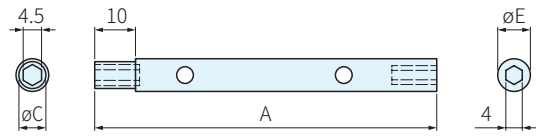

EN

圖 1

圖 2

圖 3

圖 4

品號	型式	A	C	E	適用定位柱	庫存	
DSX4-4.5-A	圖1	106	6.6	8	MBHC MBHF MBHG MBHS	M8	•
DSX5-5.5-A	圖2	106	8.3	10		M10	•
DSX6-6-A	圖3	106	9.8	9.8		M12	•
DSX8-9-A	圖4	106	13.5	-		M16	•

訂貨：  交期：  天

DSX4-4.5-A