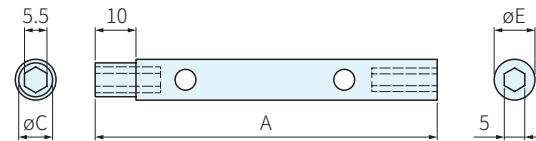

EN

圖 1

圖 2

圖 3

圖 4

品號	型式	A	C	E	適用定位柱	庫存	
DSX4-4.5-A	圖1	106	6.6	8	MBHC MBHF MBHG MBHS	M8	•
DSX5-5.5-A	圖2	106	8.3	10		M10	•
DSX6-6-A	圖3	106	9.8	9.8		M12	•
DSX8-9-A	圖4	106	13.5	-		M16	•

訂貨：  交期：  天

DSX4-4.5-A