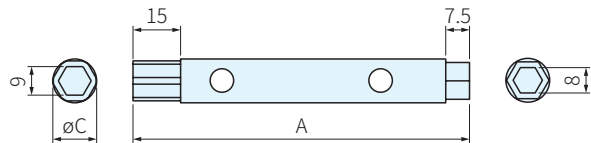

EN

圖 1

圖 2

圖 3

圖 4

品號	型式	A	C	E	適用定位柱	庫存	
DSX4-4.5-A	圖1	106	6.6	8	MBHC MBHF MBHG MBHS	M8	•
DSX5-5.5-A	圖2	106	8.3	10		M10	•
DSX6-6-A	圖3	106	9.8	9.8		M12	•
DSX8-9-A	圖4	106	13.5	-		M16	•

訂貨：  交期：  天

DSX4-4.5-A