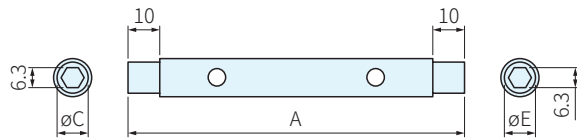

EN

圖 1

圖 2

圖 3

圖 4

品號	型式	A	C	E	適用定位柱	庫存	
DSX4-4.5-A	圖1	106	6.6	8	MBHC MBHF MBHG MBHS	M8	•
DSX5-5.5-A	圖2	106	8.3	10		M10	•
DSX6-6-A	圖3	106	9.8	9.8		M12	•
DSX8-9-A	圖4	106	13.5	-		M16	•

訂貨：  交期：  天

DSX4-4.5-A